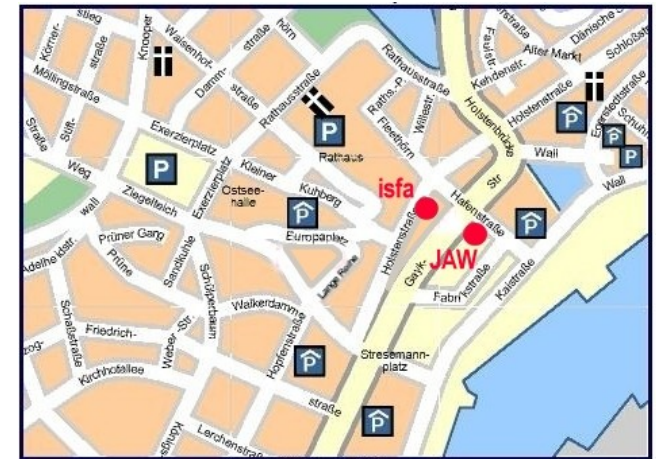

Information und Beratung

Für weitere Auskünfte stehen wir gern zur Verfügung:

JAW Kiel
Andreas-Gayk-Str. 13 in 24103 Kiel
Tel: (0431) 9827820 Frau Christina Lenz

isfa ggmbh
Holstenstr. 55-57 in 24103 Kiel (neben Karstadt-Sport)
Tel.: (0431) 5878406 Herr Wolfram Gericke
oder (0431) 987006 Zentrale