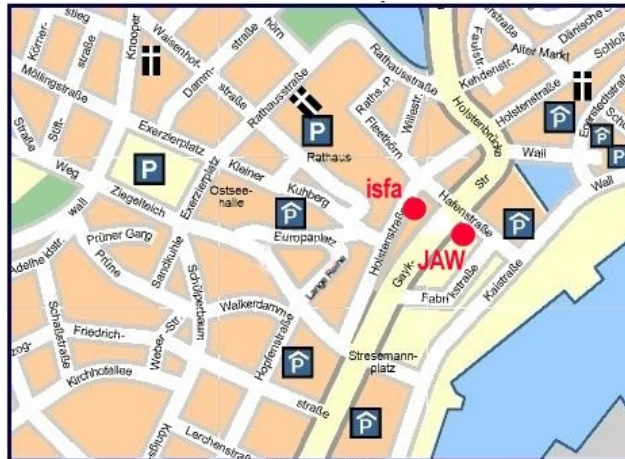

Information und Beratung

Für weitere Auskünfte stehen wir gern zur Verfügung:

JAW Kiel
Andreas-Gayk-Str. 13 in 24103 Kiel
Tel: (0431) 9827820 Frau Christina Lenz

isfa ggmbh
Holstenstr. 55-57 in 24103 Kiel (neben Karstadt-Sport)
Tel.: (0431) 5878406 Herr Wolfram Gericke
oder (0431) 987006 Zentrale

Wenn's Probleme gibt:

Während der Ausbildung kann es immer mal zu Schwierigkeiten kommen: Ärger im Betrieb oder in der Schule, Schulden, usw. Wir haben Fachleute für persönliche und vertrauliche Beratungen, die helfen, solche Probleme aus dem Weg zu räumen.